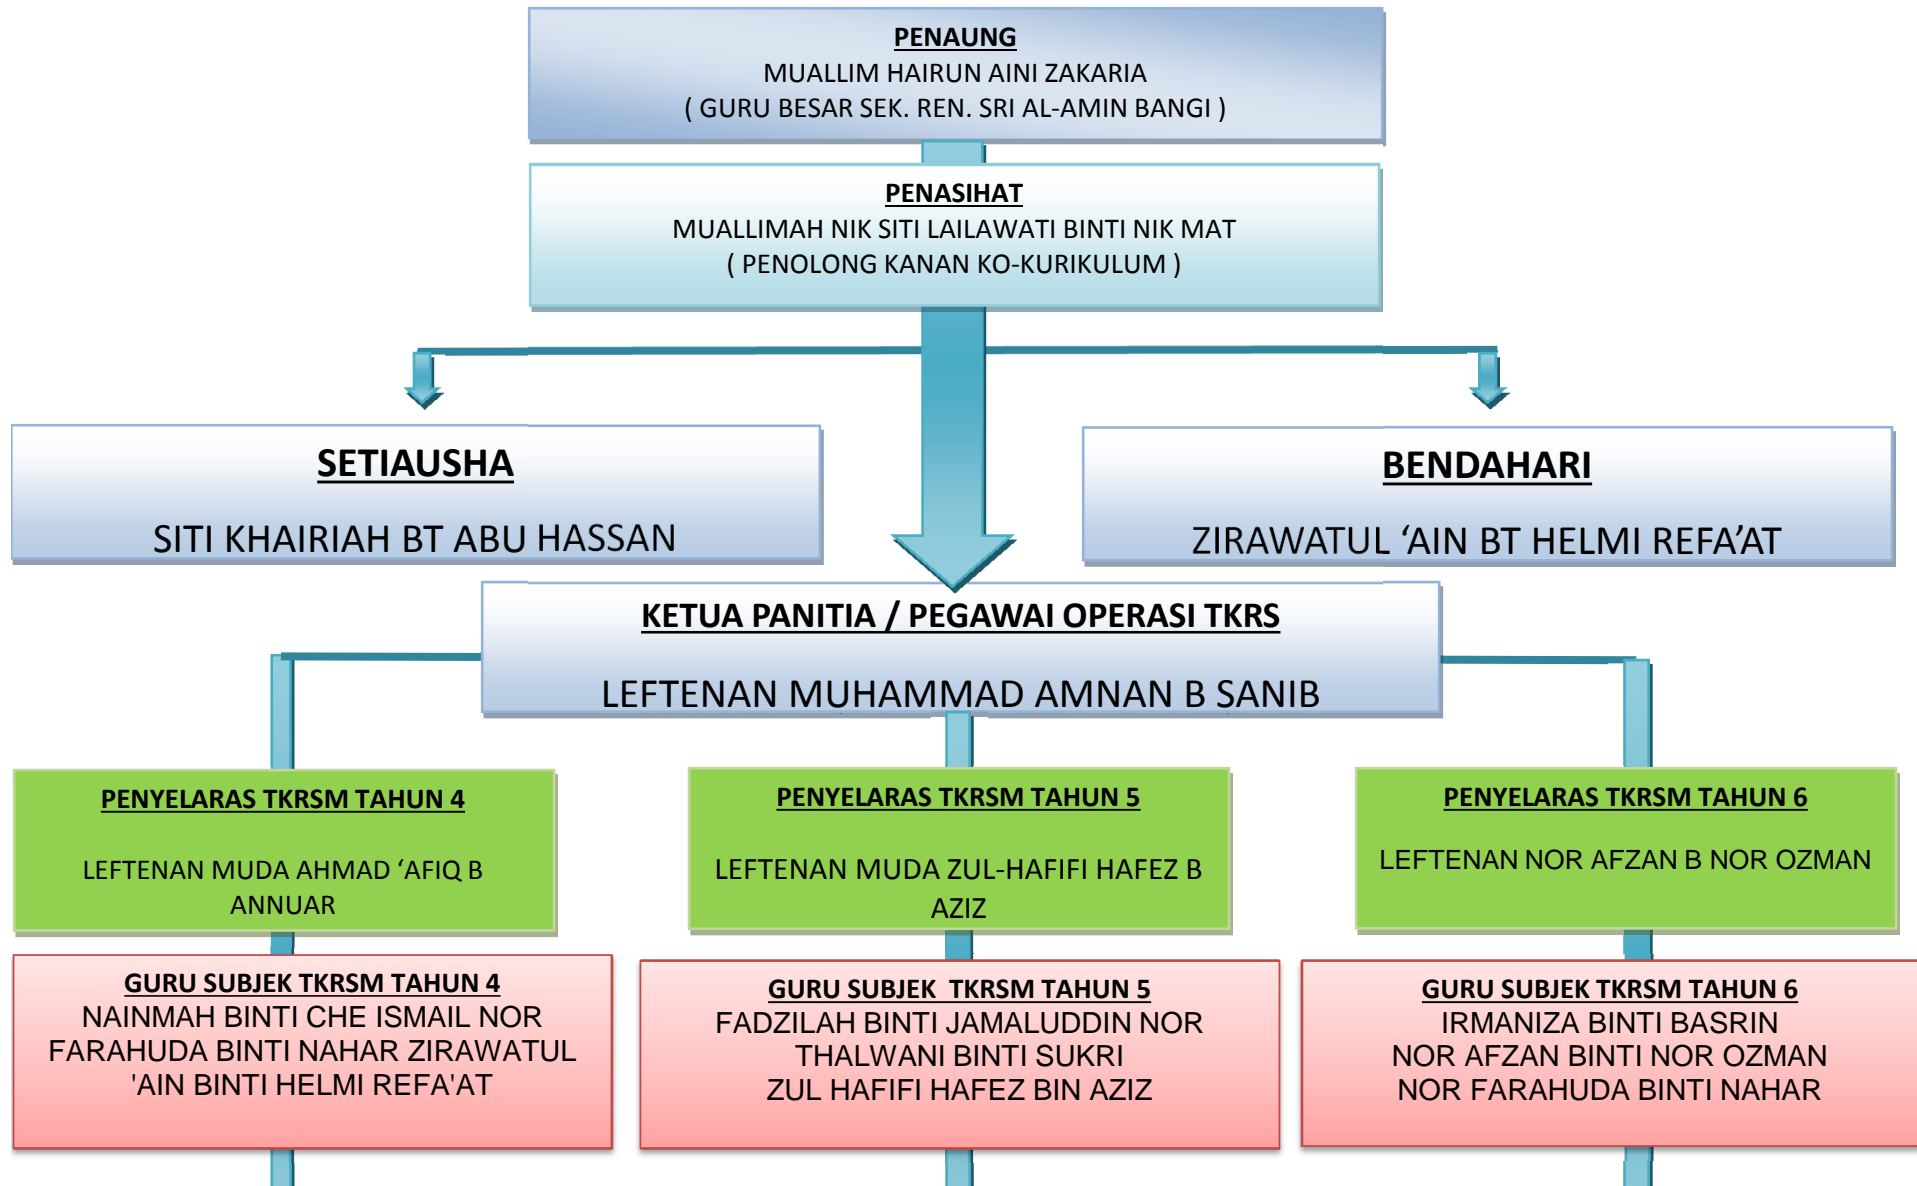

CARTA ORGANISASI TUNAS KADET REMAJA MUSLEH 2016

NAMA MENTOR
AHMAD SHAUQI B AZMI
LEFT MUDA HAZWAN B AWANG SENIK (LEFT MUDA AHMAD 'AFIQ B ANNUAR)
NOR ZARINA BT MOHAMMAD
LEFT MUDA FADZILAH BT JAMALUDDIN
LEFT MUDA ZANUARA BT MAT SIDIK
SITI AISAH BINTI MUSTAPA
SYARIFAH HAZWAH BT SYED HASSAN
NAJIHAH AZZAHRA BINTI ABU HASSAN
LEFT MUDA RAIDAH BT AHMAD@YUNUS
NUR ADILA BINTI RAMLI

GURU BANTU
1. Abdullah b Shamsudin
2. Nor Atikah bt Ismail
3. Nor Bima bt Isham
4. Nor Hayati bt Mohd Noor
5. Nor Yasmin bt Abu Talib
6. Siti Nurul Aina Mardhiah
7. Nor Zafirah bt Zaidun
8. Saffiyah Ayuni binti Khairuddin
9. Warnidah Bt Maon

NAMA MENTOR
IRMANIZA BT BASRIN
LEFT MUDA JULIANA HANIM BT OTHMAN (LEFT MUDA SHAMSUL ADZURI)
NAINMAH BT CHE ISMAIL
MUDA ZUL-HAFIFI HAFEZ B AZIZ)
LEFT MUDA MUHAMMAD SAMAN B ESA
ZIRAWATUL 'AIN BT HELMI RIFA'AT
LEFT MUDA NOR FARAHUDA BT NAHAR
NOR FARHANA BT NORDIN
LEFT MUDA SITI FATIMAH BT MOHD NOOR
LEFT MUDA ALINA HAZWANI BT WAHIDIN

GURU BANTU
1. Shamsul Adzuri b Ramly
2. 'Izzuddin b Zakaria
3. Nurul Aslina bt Mahasan
4. Nor Ayuni bt Mohammad
5. Nor Hafizah bt P Romlee
6. Norfasiha Irzaiti bt Johan
7. Nursahida binti Alias
8. Siti Zulaiha bt Ismail
9. Umi Kalsum bt Salamat